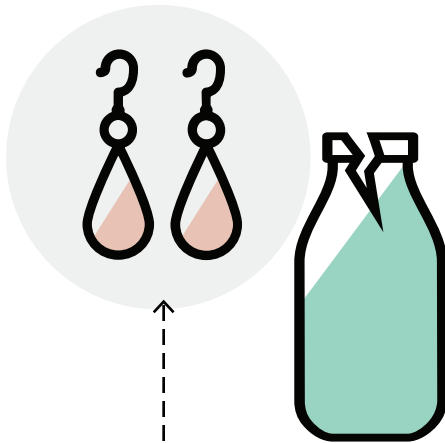

## CICLO DE NUESTRAS BOTELLAS RETORNABLES

Nuestras botellas son de vidrio ámbar nivel farmacéutico: garantiza la conservación y pureza de tus productos.

El decorado es cerámico por lo que es MUY resistente.

Si se rompe o maltrata no te preocupes tenemos un PLAN B para que ese vidrio sea aprovechado y reutilizado en joyería y productos para el hogar.

Quando se termina el producto, devuelve la botella algún punto de venta y recibe un descuento en tu siguiente compra.